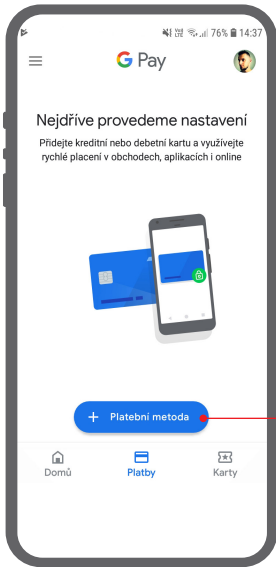

Додайте картку в Google Pay

**В додатку
Graу натисніть
на кнопку
+ Платіжний
спосіб**

Перевірте дані та підтвердіть завдання.

Перевірте дані та підтвердіть завдання.

Ваша платіжні картка готова к використуванню.