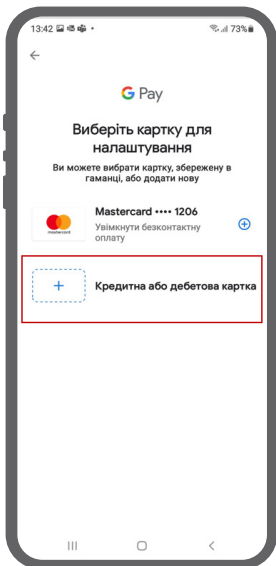

Додайте картку в Google Pay

**В додатку
Graу натисніть
на кнопку
+ Платіжний
спосіб**

Перевірте дані та підтвердіть завдання.

Перевірте дані та підтвердіть завдання.

Ваша платіжні картка готова к використуванню.