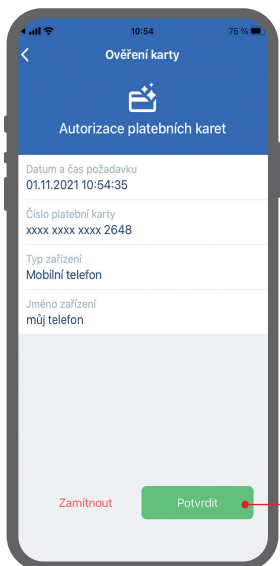

Додайте картку в Google Pay

**В додатку
Graу натисніть
на кнопку
+ Платіжний
спосіб**

Перевірте дані та підтвердіть завдання.

Перевірте дані та підтвердіть завдання.

Ваша платіжні картка готова к використуванню.