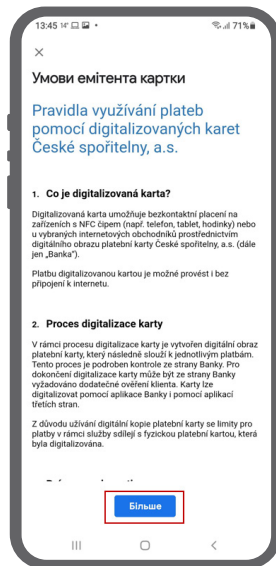

Додайте картку в Google Pay

**В додатку
Graу натисніть
на кнопку
+ Платіжний
спосіб**

Перевірте дані та підтвердіть завдання.

Перевірте дані та підтвердіть завдання.

Ваша платіжні картка готова к використуванню.