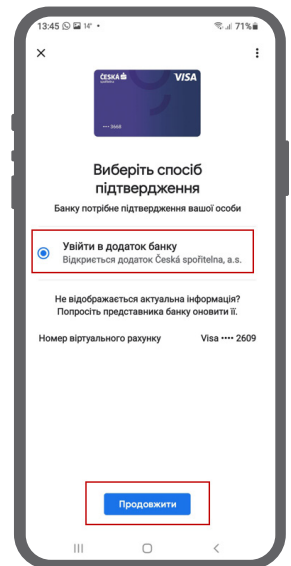

Додайте картку в Google Pay

**В додатку
Graу натисніть
на кнопку
+ Платіжний
спосіб**

Перевірте дані та підтвердіть завдання.

Перевірте дані та підтвердіть завдання.

Ваша платіжні картка готова к використуванню.