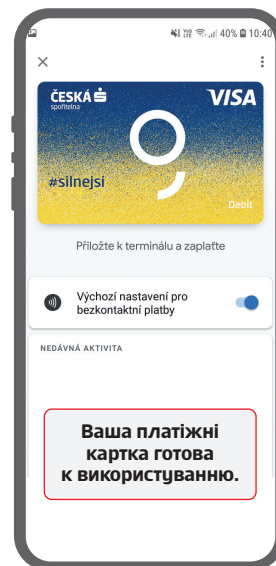

Додайте картку в Google Pay

**В додатку
Graу натисніть
на кнопку
+ Платіжний
спосіб**

Перевірте дані та підтвердіть завдання.

Перевірте дані та підтвердіть завдання.

Ваша платіжні картка готова к використуванню.