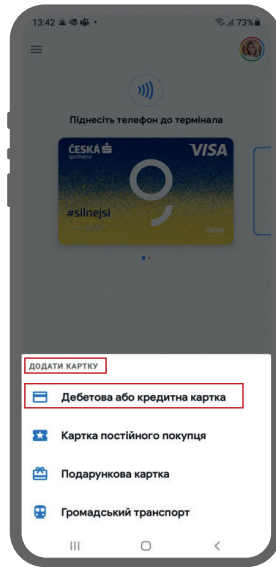

Додайте картку в Google Pay

**В додатку
Graу натисніть
на кнопку
+ Платіжний
спосіб**

Перевірте дані та підтвердіть завдання.

Перевірте дані та підтвердіть завдання.

Ваша платіжні картка готова к використуванню.