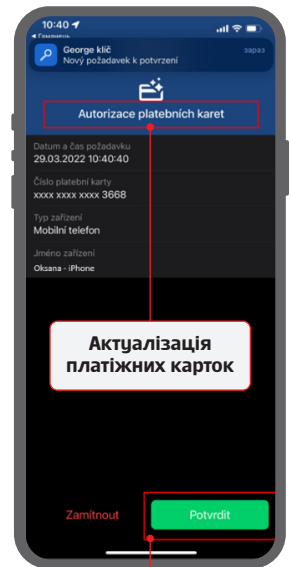

Додайте картку в Apple Pay

Налаштування регіону в мобільному телефоні (iPhone) – Чехія

Додавання платіжної картки від Česka spořitelna в Apple Pay

Підтвердити