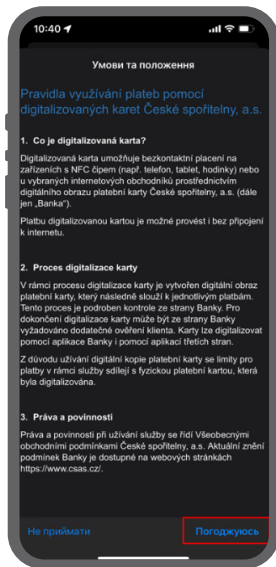

Додайте картку в Apple Pay

Налаштування регіону в мобільному телефоні (iPhone) – Чехія

Додавання платіжної картки від Česka spořitelna в Apple Pay

Підтвердити