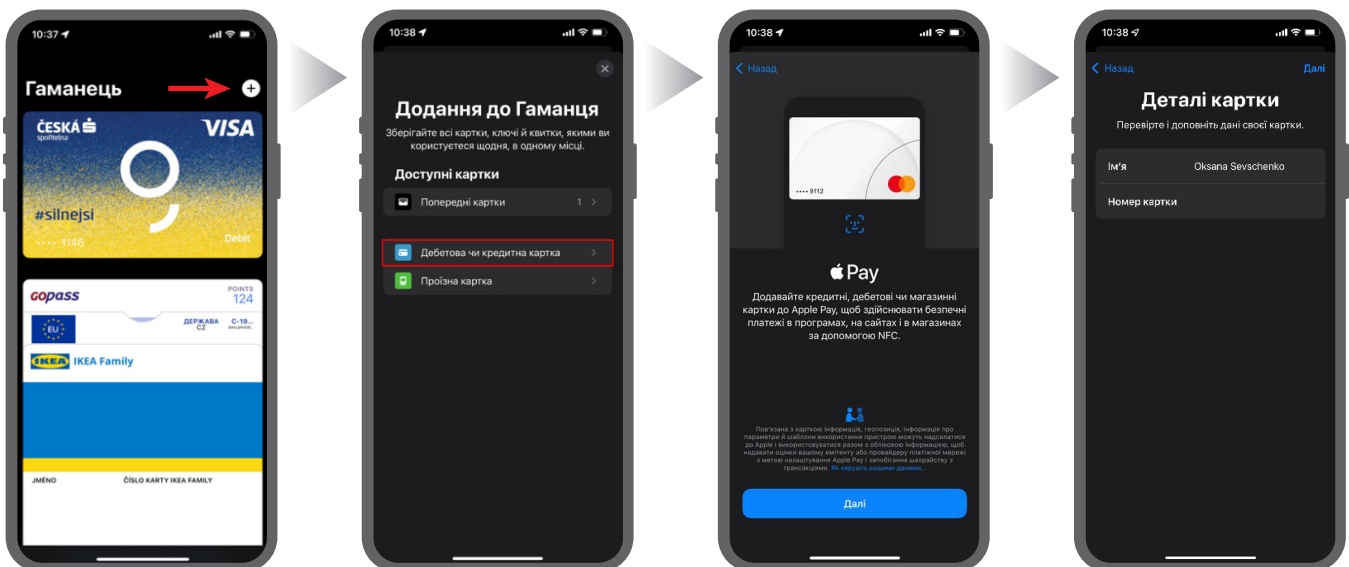

Додайте картку в Apple Pay

Налаштування регіону в мобільному телефоні (iPhone) – Чехія

Додавання платіжної картки від Česka spořitelna в Apple Pay

Підтвердити