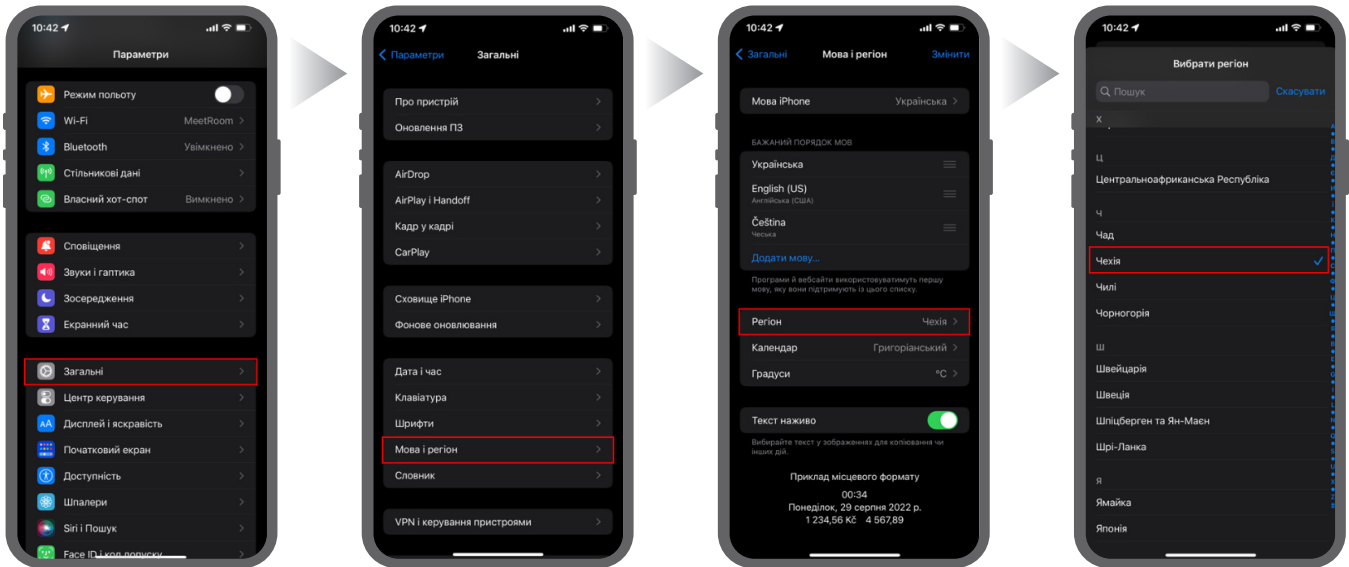

Додайте картку в Apple Pay

Налаштування регіону в мобільному телефоні (iPhone) – Чехія

Додавання платіжної картки від Česka spořitelna в Apple Pay

Підтвердити