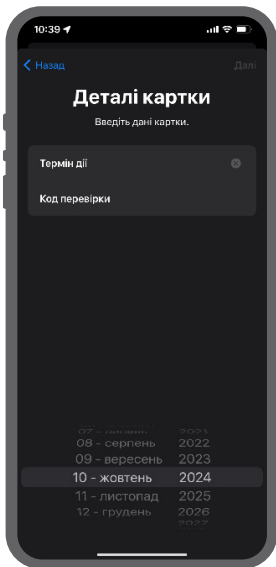

Додайте картку в Apple Pay

Налаштування регіону в мобільному телефоні (iPhone) – Чехія

Додавання платіжної картки від Česka spořitelna в Apple Pay

Підтвердити