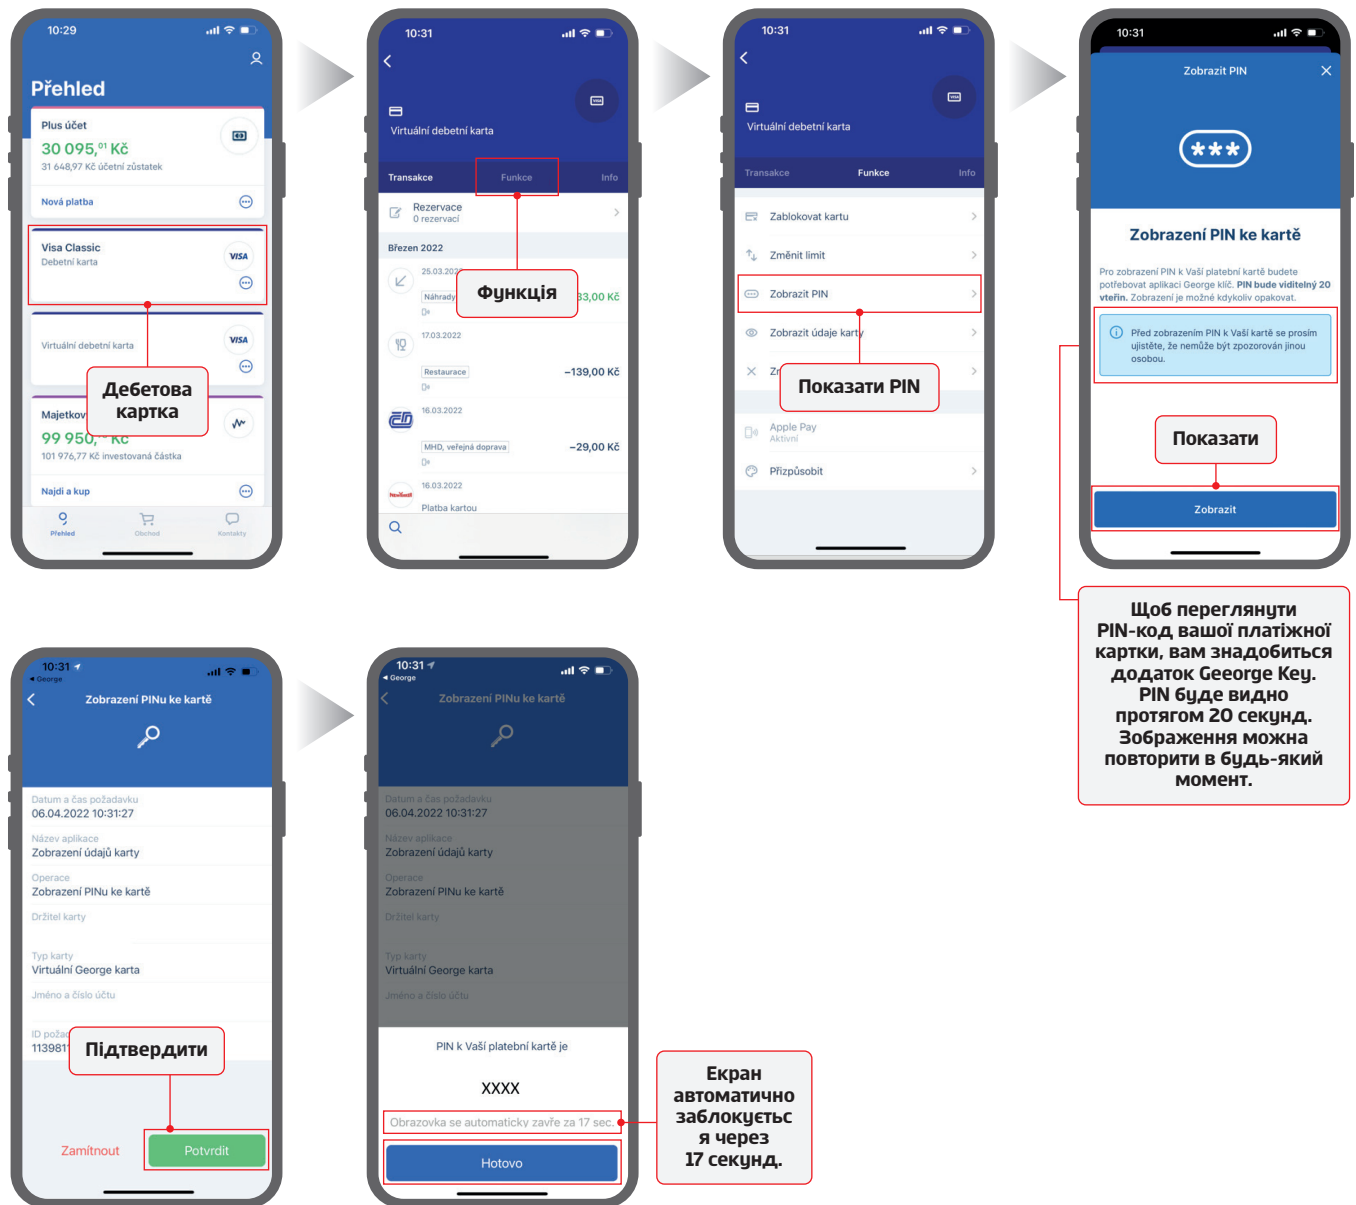

Інтернет-банкінг George

Зображення PIN-коду картки в мобільному банкінгу George

Щоб переглянути PIN-код вашої платіжної картки, вам знадобиться додаток Gеorge Key. PIN буде видно протягом 20 секунд. Зображення можна повторити в будь-який момент.